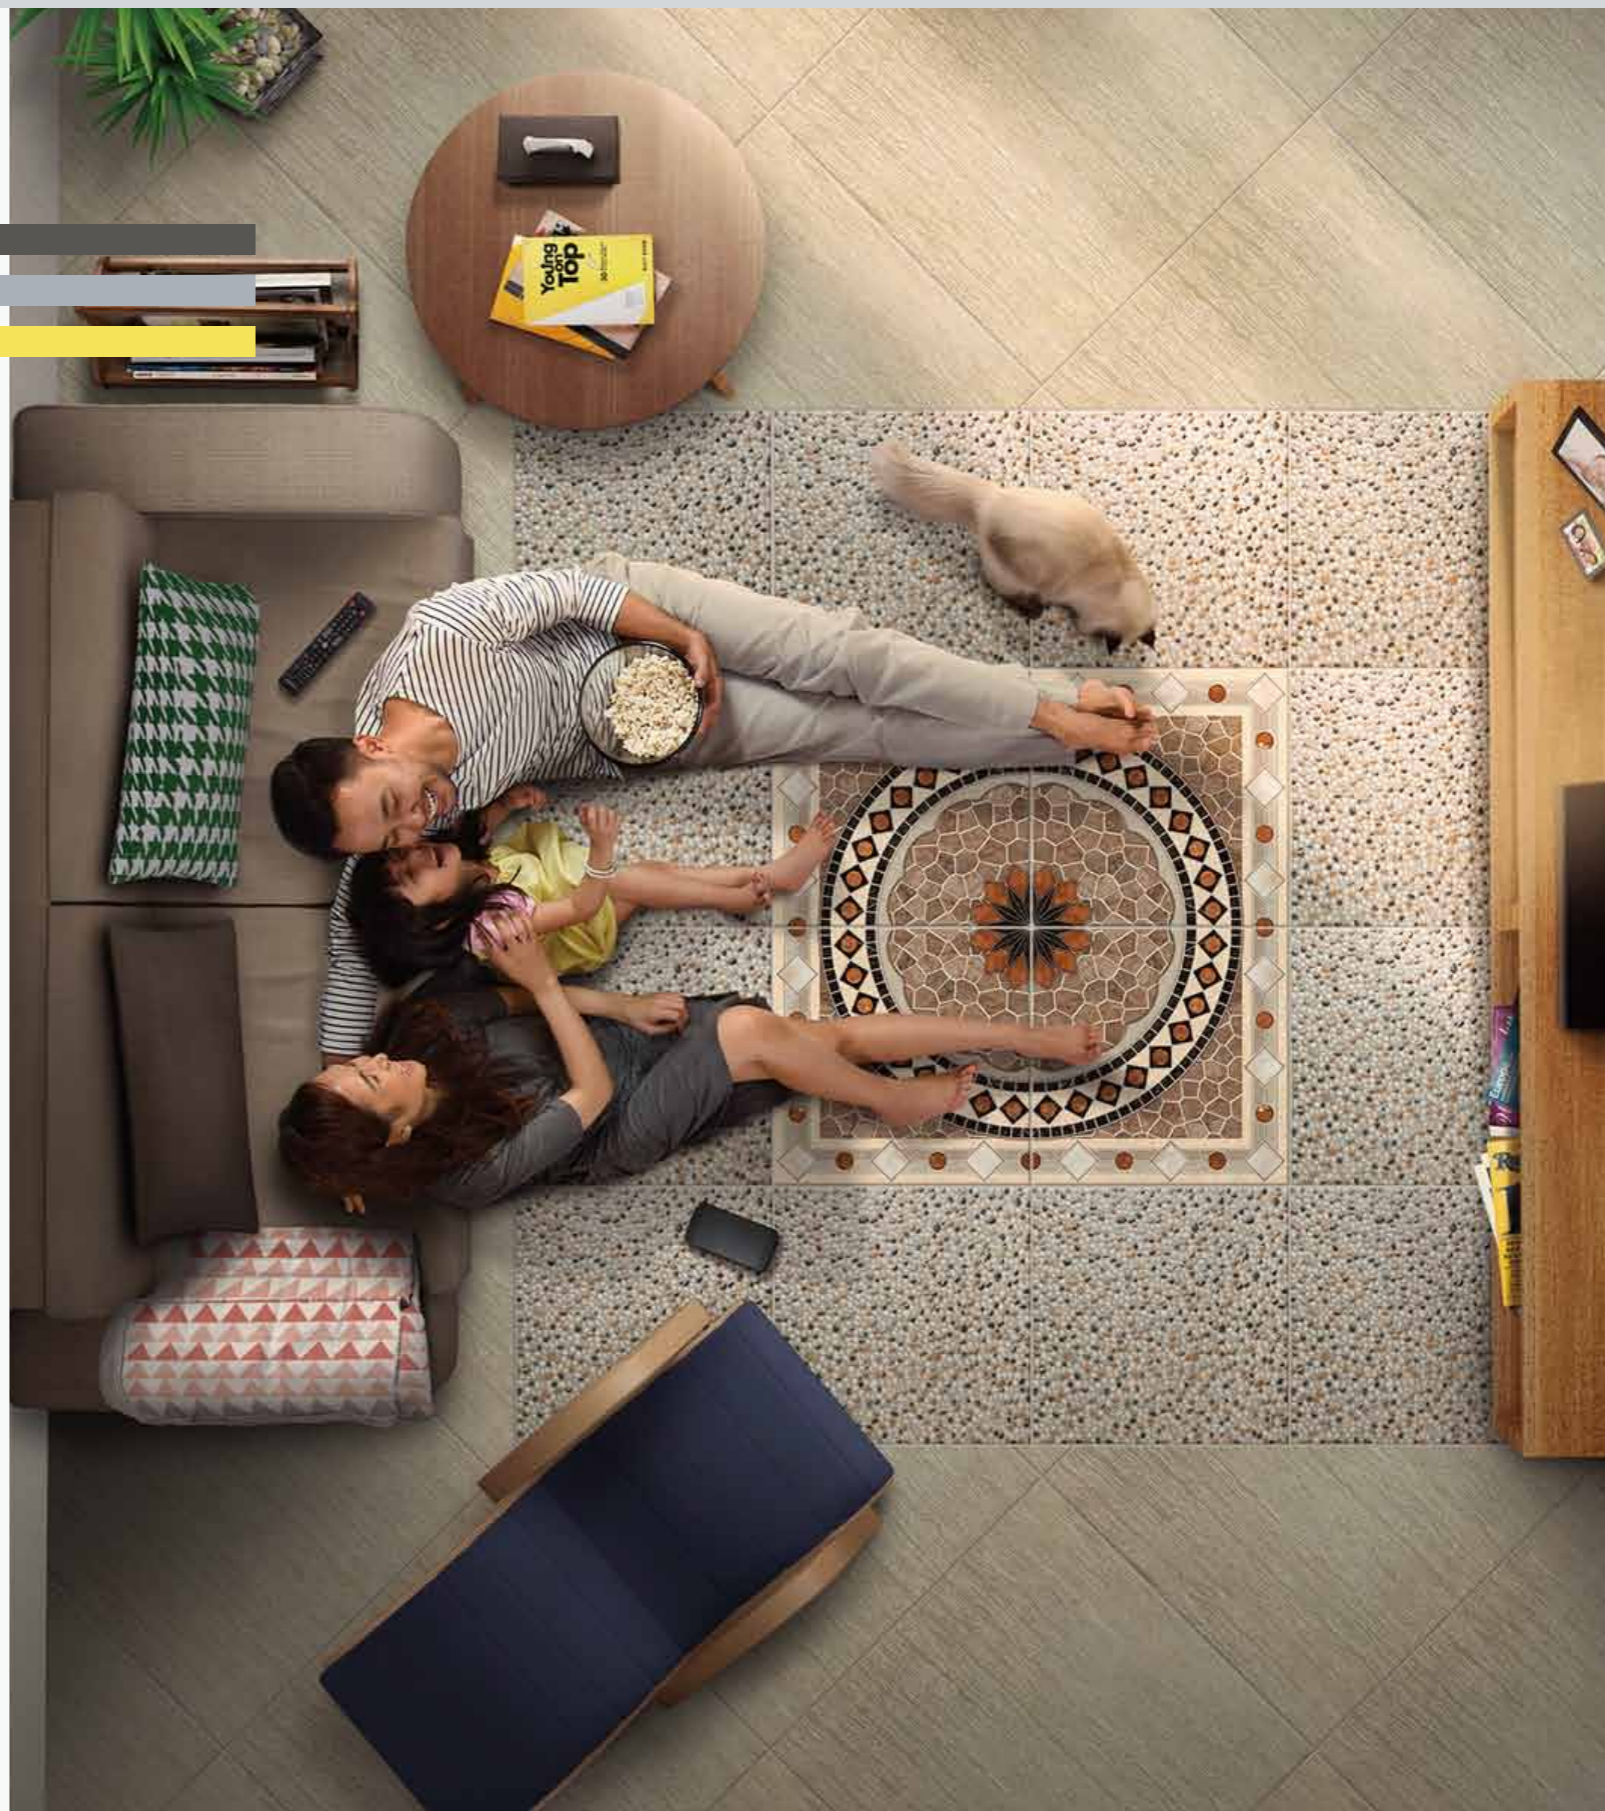

面积：70~90m²

全屋21件

套餐：¥33,999 起

户型：2房2厅

风格：现代风格

颜色参考

ONLY FOR EASY HOME

客厅 极简元素调和舒适生活的韵律